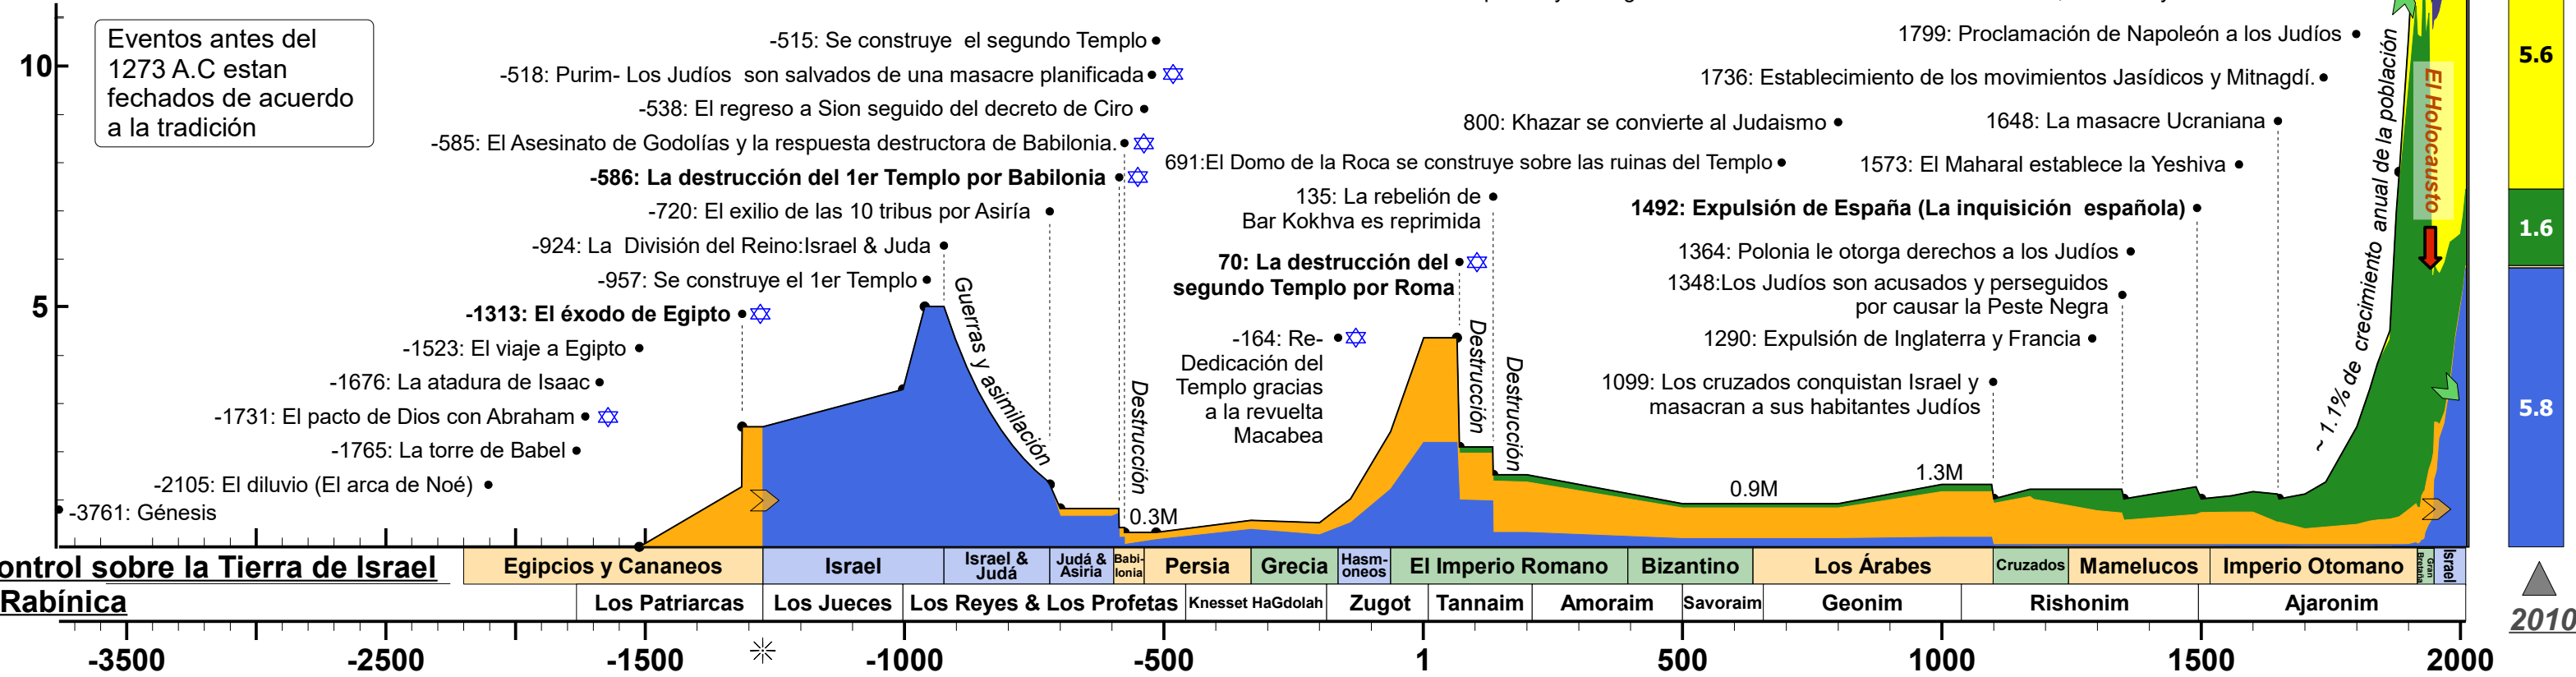

Cronología de la historia y patrimonio Judío

Población Judía (millón)

14

Color del Mapa

- S. América, S. África & Australia
- E.E.U.U. & Canada
- Europa
- Asia, África & Turkia
- Tierra de Israel

Leyenda

- Población judía mundial (distribución de acuerdo al color del mapa)
- Eventos del calendario Judío
- Eventos antes del 1273 A.C. están fechados de acuerdo a la tradición
- Personajes (la forma representa la vida útil y el color la ubicación principal)
- Idiomas del texto: ● Hebreo ● Arameo ● Árabe ● Otros

Acontecimientos históricos del pueblo Judío

Eventos de la historia del mundo

- 3500: Revolución agrícola - la domesticación de la vid
- 3100: El Primer Reino: Egipto ~100,000 residentes
- 2700: Se inventa la escritura
- 1770: El Código de Hammurabi
- 221: Se unifica China (40 millones) & Se construye la Gran Muralla
- 1200: La Guerra de Troja
- 640: Se inventa la moneda
- 563: Nace Buda, fundador del budismo
- 4: Nace Jesús
- 570: Nace Muhammad, fundador del Islam
- 393: Roma Adopta el Cristianismo
- 825: Se inventan los números arábigos
- 868: Se imprime el primer Libro (China)
- 1337: La Guerra de los 100 Años
- 1492: Colón, Imperialismo
- 1687: Revolución Científica e Industrial
- 1776: Independencia de EEUU
- 1789: Rev. Francesa
- 1914: 1ra Guerra Mundial
- 1939: 2da Guerra Mundial

Personajes

La forma representa la vida útil y el color la ubicación principal

Literatura judía

Idiomas del texto: ● Hebreo ● Arameo ● Árabe ● Otros